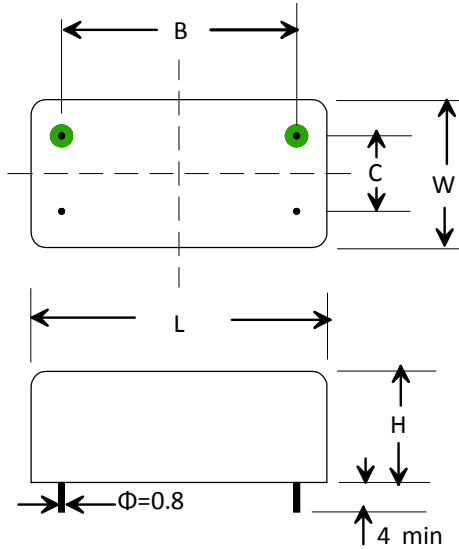

Standard LC filter packages

MD-100 | MD-101 | MD-102 | MD-103 | MD-104 | MD-105 | MD-106

Case type	L (mm)	W (mm)	H (mm)	B (mm)	C (mm)
MD - 100	29	16	18	21	10
MD - 101	40	16	18	32	10
MD - 102	51	16	18	43	10
MD - 103	62	16	18	54	10
MD - 104	73	16	18	65	10
MD - 105	84	16	18	76	10
MD - 106	95	16	18	87	10

Unit: mm

MD-200 | MD-201 | MD-202 | MD-203 | MD-204 | MD-205 | MD-206

Case type	L (mm)	W (mm)	H (mm)	Connector Type
MD - 200	29	16	18	BNC, SMA or N-type
MD - 201	41	16	18	BNC, SMA or N-type
MD - 202	51	16	18	BNC, SMA or N-type
MD - 203	62	16	18	BNC, SMA or N-type
MD - 204	73	16	18	BNC, SMA or N-type
MD - 205	84	16	18	BNC, SMA or N-type
MD - 206	95	16	18	BNC, SMA or N-type

Unit: mm