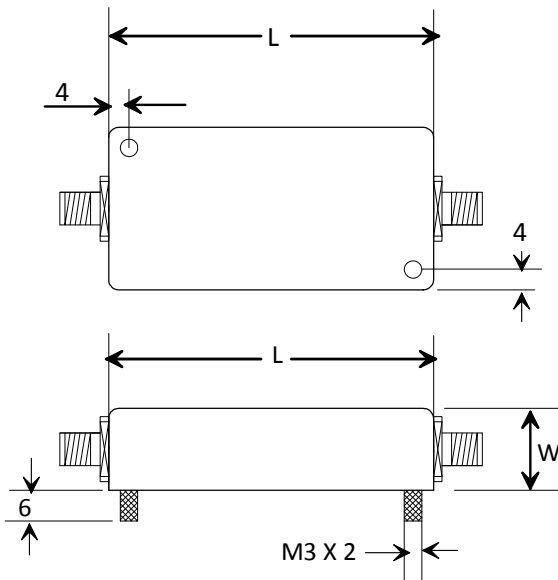

Standard LC filter packages

MD-100 | MD-101 | MD-102 | MD-103 | MD-104 | MD-105 | MD-106

Case type	L (mm)	W (mm)	H (mm)	B (mm)	C (mm)
MD - 100	29	16	18	21	10
MD - 101	40	16	18	32	10
MD - 102	51	16	18	43	10
MD - 103	62	16	18	54	10
MD - 104	73	16	18	65	10
MD - 105	84	16	18	76	10
MD - 106	95	16	18	87	10

Unit: mm

MD-200 | MD-201 | MD-202 | MD-203 | MD-204 | MD-205 | MD-206

Case type	L (mm)	W (mm)	H (mm)	Connector Type
MD - 200	29	16	18	BNC, SMA or N-type
MD - 201	41	16	18	BNC, SMA or N-type
MD - 202	51	16	18	BNC, SMA or N-type
MD - 203	62	16	18	BNC, SMA or N-type
MD - 204	73	16	18	BNC, SMA or N-type
MD - 205	84	16	18	BNC, SMA or N-type
MD - 206	95	16	18	BNC, SMA or N-type

Unit: mm