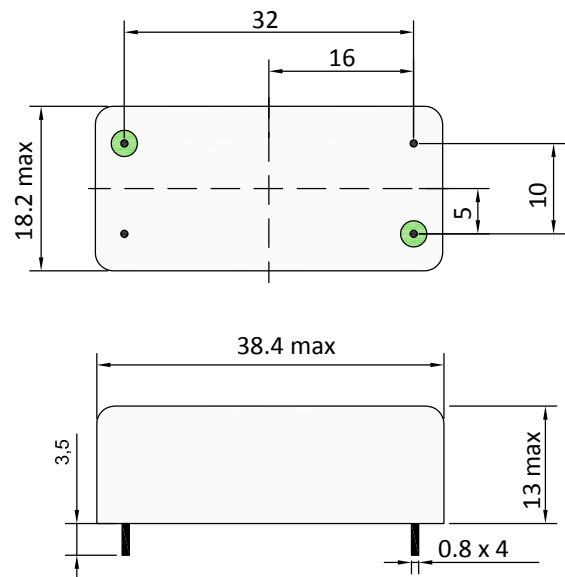

Unit:mm

MD-15 | MD-16 | MD-17 | MD-18 | MD-19 | MD-20 | MD-21 | MD-22 | MD-23

Case type	L (mm)	W (mm)	H (mm)	B (mm)	C (mm)
MD-15	33	19.1	10.7	25.4	12.7
MD-16	25.4	19.1	10.7	19.1	12.7
MD-17	38.4	18.2	13	30	10
MD-18	19.1	17.8	12.7	13.5/8.9	12.5
MD-19	40	20	11	31.8	10.2
MD-20	38.1	19.1	20	30	9
MD-21	57.5	19.4	24.2	48	9
MD-22	25.6	19.4	24.2	16.4	9
MD-23	24	17	15.8	20/18	9

Unit:mm

MD-243

Unit:Inch

MD-254

Unit:mm

MD-9303

Unit:mm

MD-9343

Unit:mm

MD-9387

Unit:mm

MD-9449

Unit:mm

MD-9472

Unit:mm

MD-5551

Unit:mm