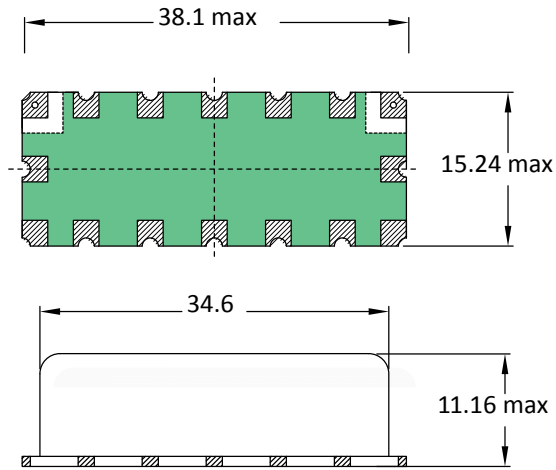

MD-161

Unit:mm

MD-176

Unit:mm

Unit:mm

MD-240

Unit:mm